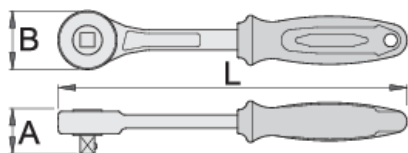

# Ráčna s přesuvným čtyřhranem 1/2"

190.9/2BI

## Profily

## Vlastnosti produktu

- materiál: Premium Flex chrom-vanadium ocel
- Kované tělo
- Zcela kalené a popouštěné
- Povrchová úprava: chromováno dle normy ISO 1456:2009
- ergonomická dvou komponentní rukojeť
- kód 611608 ráčna bez přesuvného čtyřhranu