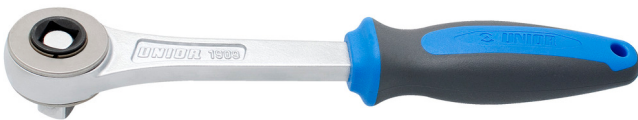

Račna jednosmjerna 1/2"

190.9/2BI

Profili

1/2" **Premium Flex** 

Atributi proizvoda

- materijal: Premium Flex krom-molibden
- hladno kovano tijelo
- u cijelosti ojačan i zakaljen
- kromirani (ISO 1456:2009)
- ergonomska, robusna, dvokomponentna ručka
- šifra 611608 je jednosmjerna čegrtaljka

600909

1/2"

A

38

B

43.5

L

252

498

* Slike proizvoda su simbolične. Sve dimenzije su u mm, masa je u g.

Upotreba (pictures)