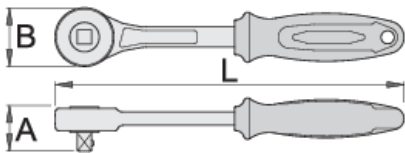

Račna jednosmjerna 1/2"

190.9/2BI

Profili

1/2" **Premium Flex** 

Atributi proizvoda

- materijal: Premium Flex krom-molibden
- hladno kovano tijelo
- u cijelosti ojačan i zakaljen
- kromirani (ISO 1456:2009)
- ergonomska, robusna, dvokomponentna ručka
- šifra 611608 je jednosmjerna čegrtaljka

600909

1/2"

A

38

B

43.5

L

252

498

* Slike proizvoda su simbolične. Sve dimenzije su u mm, masa je u g.

Upotreba (pictures)