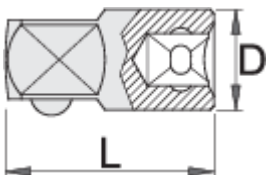

Адаптер 1/2"

190.7/2

Profiles

Standards

ISO 3316

Product features

- материјал: специјален флекс хром ванадиум челик
- кован, целосно појачан и кален
- хромирана според ISO 1456:2009
- изработен според стандард ISO 3316

D

L

603334

1/2"

3/8"

23

38

67

607975

1/2"

3/4"

22

35

168

* Сликите на производите се симболични. Сите димензии се во мм, тежината е во грамови. Сите наведени димензии може да се разликуваат во ниво на толеранција