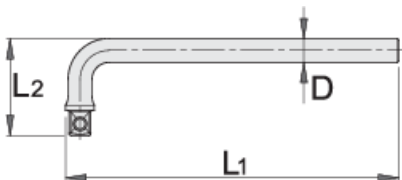

Рачка свиена фиксна од 1/2

190.5/2

Profiles

Product features

- материјал: специјален флекс хром ванадиум челик
- кована, целосно појачана и калена
- хромирана според ISO 1456:2009
- изработена според стандард ISO 3315

		L1	L2	D	
610933	1/2"	245	59	16.8	342

* Сликите на производите се симболични. Сите димензии се во мм, тежината е во грамови. Сите наведени димензии може да се разликуваат во ниво на толеранција