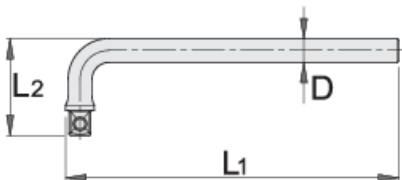

Ručica savijena, prihvat 1/2"

190.5/2

Profili

Atributi proizvoda

- materijal: Premium Flex krom-vanadijum
- kovana, potpuno poboljšana i ojačana
- kromirani (ISO 1456:2009)
- izrađeni prema standardu ISO 3315

		L1	L2	D	
610933	1/2"	245	59	16.8	342

* Slike proizvoda su simbolične. Sve dimenzije su u mm, masa je u g.