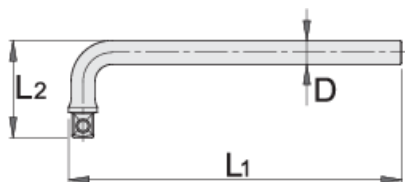

Ръчка 1/2" Г - образна

190.5/2

Профили

Параметри на продукта

- материал: хром-ванадий
- кована, изцяло закалена
- хромирана в съответствие със стандарт ISO 1456:2009
- изработена в съответствие със стандарт ISO 3315

610933

1/2"

L1

245

L2

59

D

16.8

342

* Снимките на продуктите са символични. Всички размери са в мм., теглото е в грамове .