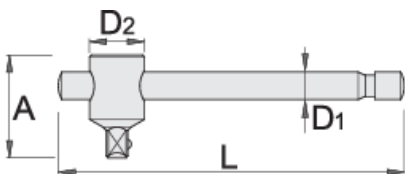

Vratidlo 1/2"

190.3/1

Profiles

Standards

ISO 3315 No. 253

Product features

- materiál: premium flex chróm vanádiová oceľ
- tvrdená a temperovaná
- chrómované v súlade s ISO 1456:2009
- vyrobené v súlade s ISO 3315

		L	A	D1	D2	
600876	1/2"	300	45	14	25.5	340

* Obrázky sú symbolické. Všetky rozmery sú v mm, hmotnosť je v g. Všetky udané rozmery sa môžu líšiť v rámci tolerancie.