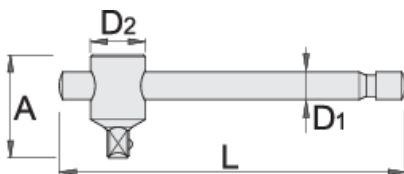

T Рачка - 1/2"

190.3/1

Profiles

Standards

ISO 3315 Бр. 253

Product features

- материјал: специјален флекс хром ванадиум челик
- целосно појачан и кален
- хромирана според ISO 1456:2009
- изработена според стандард ISO 3315

Barcode	Profile	L	A	D1	D2	Weight
600876	1/2"	300	45	14	25.5	340

* Сликите на производите се симболични. Сите димензии се во мм, тежината е во грамови. Сите наведени димензии може да се разликуваат во ниво на толеранција