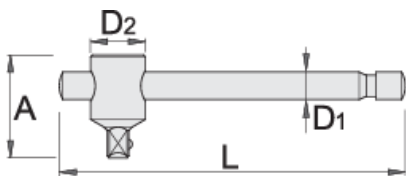

# Ръчка 1/2" Т - образна

190.3/1

## Параметри на продукта

- материал: хром-ванадий
- изцяло закалена
- хромиран в съответствие със стандарт ISO 1456:2009
- изработена в съответствие със стандарт ISO 3315

Barcode	Size	L	A	D1	D2	Weight
600876	1/2"	300	45	14	25.5	340

\* Снимките на продуктите са символични. Всички размери са в мм., теглото е в грамаве .