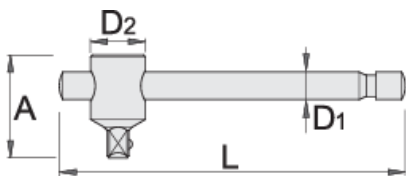

Dorezë "T" 1/2"

190.3/1

Profiles

Standards

ISO 3315 No 253

Product features

- Materiali: krom vanadium
- krejtësisht të thekur me te zbutura
- përfundojë sipërfaqe: krom kromuar sipas ISO 1456:2009
- bërë sipas standardit ISO 3315

600876

1/2"

L

300

A

45

D1

14

D2

25.5

340

* Imazhet e produkteve janë simbolike. Të gjitha dimensionet janë në mm, pesha në gram. Të gjitha dimensionet e listuara mund të ndryshojnë në tolerancë.