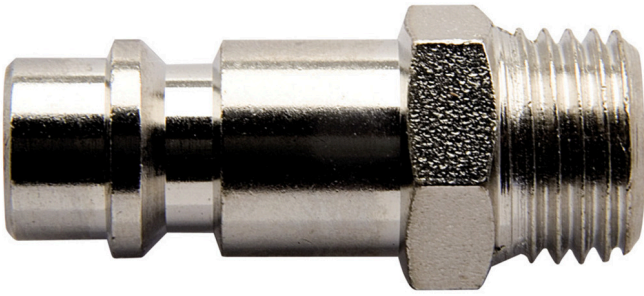

bağlantı elemanı, erkek parça

1507Z7

Profiles

Product features

- iç hortum çapı Ø7mm
- dış diş
- metal muhafaza

	 mm	 mm	 L	
617797	R1/4"	14	34	24
617798	R3/8"	19	36.5	34

618483

R1/2"

22

39

40

* Ürünlerin resimleri semboliktir. Bütün boyutlar mm ve ağırlık gram cinsindedir.