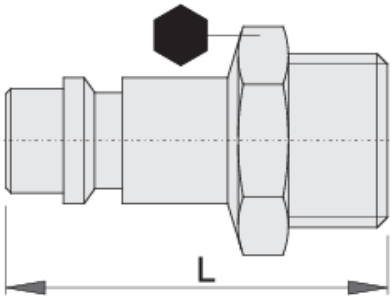

bağlantı elemanı, erkek parça

1507Z7

Profiles

Product features

- iç hortum çapı Ø7mm
- dış diş
- metal muhafaza

	 mm	 mm	 L	
617797	R1/4"	14	34	24
617798	R3/8"	19	36.5	34

618483

R1/2"

22

39

40

* Ürünlerin resimleri semboliktir. Bütün boyutlar mm ve ağırlık gram cinsindedir.