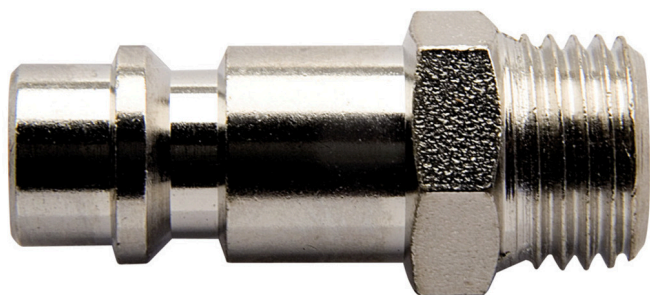

# Spojnica muška

1507Z7

## Opis proizvoda

- unutrašnji prečnik: 7 mm
- spoljni navoj
- metalno kućište

|  | <br>mm | <br>mm | <br>L |  |
|--|---|---|--|---|
| 617797   | R1/4"   | 14  | 34   | 24  |
| 617798   | R3/8"   | 19  | 36.5   | 34  |

618483

R1/2"

22

39

40

\* Fotografije proizvoda su simbolične. Sve dimenzije su u mm, a težina u gramima. Sve navedene dimenzije mogu odstupati u granicama tolerancija.