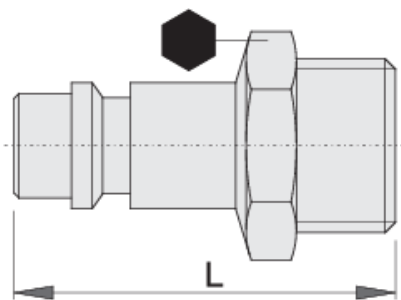

## Opis proizvoda

- unutrašnji prečnik: 7 mm
- spoljni navoj
- metalno kućište

|  | <br>mm | <br>mm | <br>L |  |
|--|---|---|--|---|
| 617797   | R1/4"   | 14  | 34   | 24  |
| 617798   | R3/8"   | 19  | 36.5   | 34  |

618483

R1/2"

22

39

40

\* Fotografije proizvoda su simbolične. Sve dimenzije su u mm, a težina u gramima. Sve navedene dimenzije mogu odstupati u granicama tolerancija.