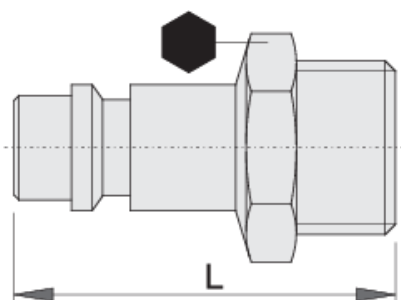

Rýchlospojka

1507Z7

Profiles

Product features

- vnútorný priemer 7mm
- vonkajší závit
- celokovová

	 mm	 mm	 L	
617797	R1/4"	14	34	24
617798	R3/8"	19	36.5	34

618483

R1/2"

22

39

40

* Obrázky sú symbolické. Všetky rozmery sú v mm, hmotnosť je v g. Všetky udané rozmery sa môžu líšiť v rámci tolerancie.