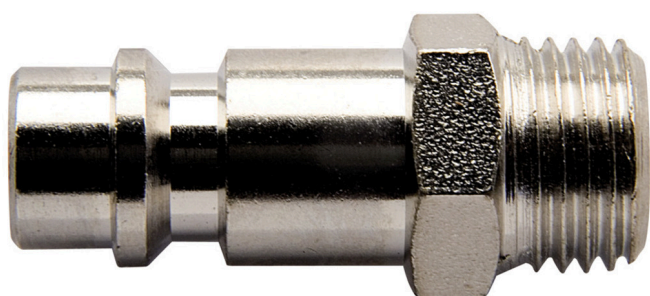

Rýchlospojka

1507Z7

Profiles

Product features

- vnútorný priemer 7mm
- vonkajší závit
- celokovová

	 mm	 mm	 L	
617797	R1/4"	14	34	24
617798	R3/8"	19	36.5	34

618483

R1/2"

22

39

40

* Obrázky sú symbolické. Všetky rozmery sú v mm, hmotnosť je v g. Všetky udané rozmery sa môžu líšiť v rámci tolerancie.