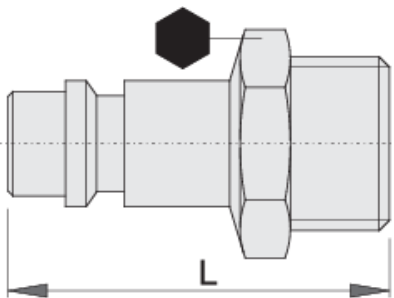

Cuplaj, partea tata

1507Z7

Profile

Caracteristicile produsului

- diametrul interior furtun \varnothing 7mm
- filet exterior
- carcasa metalica

	 mm	 mm	 L	
617797	R1/4"	14	34	24
617798	R3/8"	19	36.5	34

618483

R1/2"

22

39

40

* Imaginea produsului este simbolica. Toate dimensiunile sunt exprimate în mm, greutatea în grame.