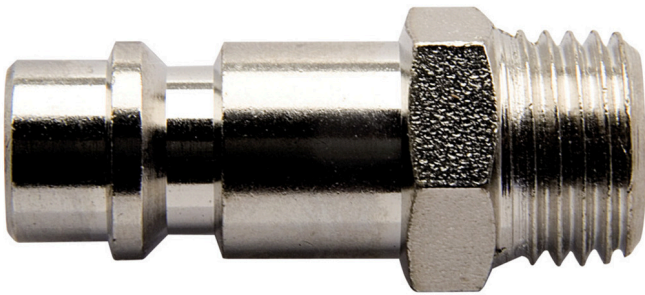

Cuplaj, partea tata

1507Z7

Profile

Caracteristicile produsului

- diametrul interior furtun \varnothing 7mm
- filet exterior
- carcasa metalica

	 mm	 mm	 L	
617797	R1/4"	14	34	24
617798	R3/8"	19	36.5	34

618483

R1/2"

22

39

40

* Imaginea produsului este simbolica. Toate dimensiunile sunt exprimate în mm, greutatea în grame.