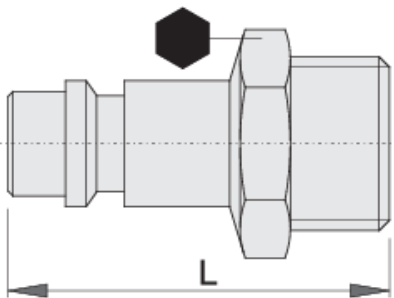

Σύνδεσμος, αρσενικό μέρος

1507Z7

Προφίλ

Χαρακτηριστικά προϊόντος

- Εσωτερική διάμετρος σωλήνα 7 mm
- εξωτερικό σπείρωμα
- μεταλλικό κέλυφος

Barcode	Thread	Hex Size (mm)	Length (L)	Weight
617797	R1/4"	14	34	24
617798	R3/8"	19	36.5	34

618483

R1/2"

22

39

40

* Οι εικόνες των προϊόντων είναι συμβολικές. Όλες οι διαστάσεις είναι σε mm, το βάρος είναι σε γραμμάρια. Όλες οι αναφερόμενες διαστάσεις μπορεί να διαφέρουν σε ανοχές.