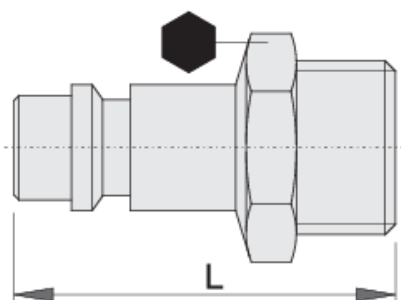

Spojka

1507Z7

Profily

Vlastnosti produktu

- vnitřní průměr hadice Ø 7 mm
- vnější závit
- kovová objímka

	 mm	 mm	 L	
617797	R1/4"	14	34	24
617798	R3/8"	19	36.5	34

618483

R1/2"

22

39

40

* Obrázky produktů jsou symbolické. Všechny rozměry jsou v mm a hmotnost v gramech. Všechny uvedené rozměry se mohou lišit v toleranci.