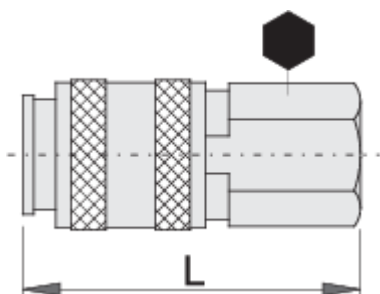

# Rýchlospojka

1506KN7

## Product features

- celokovová
- vonkajší závit

Barcode	Thread	Hex Size	Length (L)	Weight
617795	R1/4"	20	54.5	113
617796	R3/8"	20	55	105

\* Obrázky sú symbolické. Všetky rozmery sú v mm, hmotnosť je v g. Všetky udané

rozmery sa môžu líšiť v rámci tolerancie.