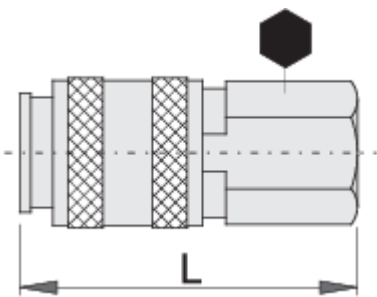

Koppeling, vrouw

1506KN7

Profielen

Product attributen

- metal housing
- inside thread

Barcode	Thread	Hex Size	Length (L)	Weight
617795	R1/4"	20	54.5	113
617796	R3/8"	20	55	105

* Afbeeldingen van producten zijn symbolisch. Alle afmetingen zijn in mm en gewicht in

gram. Alle vermelde afmetingen kunnen variëren in tolerantie.