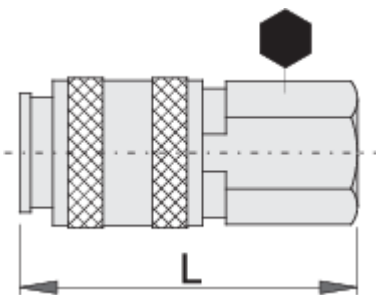

Coupling, female part

1506KN7

Profielen

Product attributen

- metal housing
- inside thread

Barcode	Thread	mm	L	Weight
617795	R1/4"	20	54.5	113
617796	R3/8"	20	55	105

* Afbeeldingen van producten zijn symbolisch. Alle afmetingen zijn in mm, en het gewicht

in grammen. Alle vermelde afmetingen kunnen variëren in tolerantie.