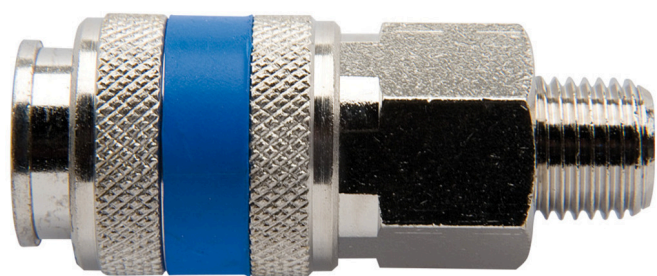

Spojka sklopke

1506KZ7

Profili

Atributi izdelka

- kovinsko ohišje
- zunanji navoj

	 mm	 mm	 L	
617793	R1/4"	20	58	98
617794	R3/8"	20	54	101

* Slike proizvodov so simbolične. Vse dimenzije so v mm, masa v g. Vse navedene dimenzije lahko odstopajo v tolerančnih merah.