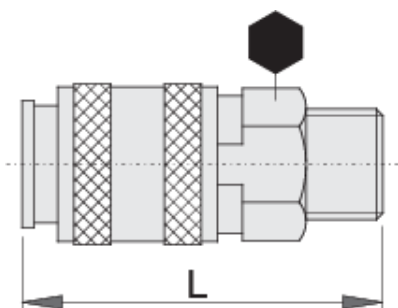

Spojka sklopke

1506KZ7

Profili

Atributi izdelka

- kovinsko ohišje
- zunanji navoj

	 mm	 mm	 L	
617793	R1/4"	20	58	98
617794	R3/8"	20	54	101

* Slike proizvodov so simbolične. Vse dimenzije so v mm, masa v g. Vse navedene dimenzije lahko odstopajo v tolerančnih merah.