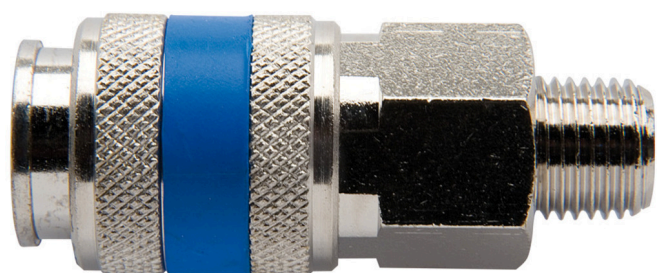

# Rýchlospojka

1506KZ7

## Profiles

## Product features

- celokovová
- vonkajší závit

	 mm	 mm	 L	 g
617793	R1/4"	20	58	98
617794	R3/8"	20	54	101

\* Obrázky sú symbolické. Všetky rozmery sú v mm, hmotnosť je v g. Všetky udané rozmery sa môžu líšiť v rámci tolerancie.