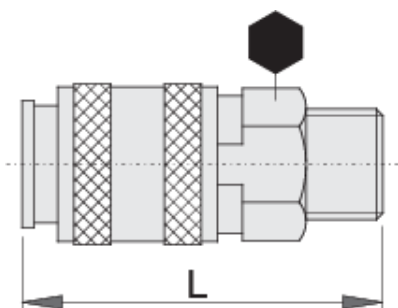

# Rýchlospojka

1506KZ7

## Product features

- celokovová
- vonkajší závit

	 mm	 mm	 L	 g
617793	R1/4"	20	58	98
617794	R3/8"	20	54	101

\* Obrázky sú symbolické. Všetky rozmery sú v mm, hmotnosť je v g. Všetky udané rozmery sa môžu líšiť v rámci tolerancie.