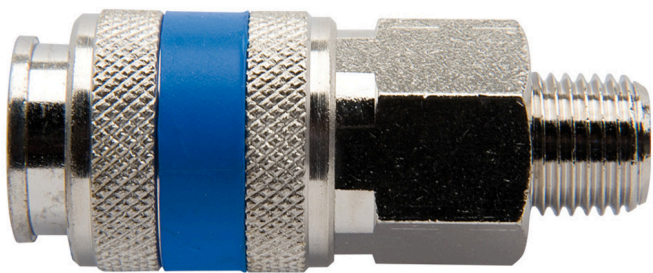

# Муфта соединительная, с внешней резьбой

1506KZ7

## Описание товара

- металлический корпус
- внешняя резьба

	 mm	 mm	 L	
617793	R1/4"	20	58	98
617794	R3/8"	20	54	101

\* Изображения продуктов носят демонстрационный характер. Все размеры указаны в миллиметрах, вес в граммах.