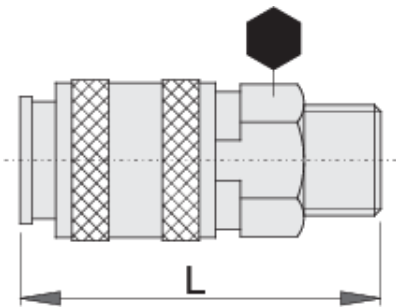

# Муфта соединительная, с внешней резьбой

1506KZ7

## Описание товара

- металлический корпус
- внешняя резьба

	 mm	 mm	 L	
617793	R1/4"	20	58	98
617794	R3/8"	20	54	101

\* Изображения продуктов носят демонстрационный характер. Все размеры указаны в миллиметрах, вес в граммах.