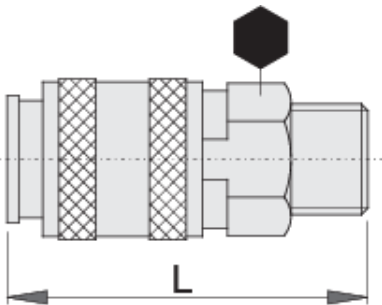

Cuplaj, partea mama

1506KZ7

Profile

Caracteristicile produsului

- carcasa metalica
- filet exterior

	 mm	 mm	 L	
617793	R1/4"	20	58	98
617794	R3/8"	20	54	101

* Imaginea produsului este simbolica. Toate dimensiunile sunt exprimate în mm, greutatea în grame.