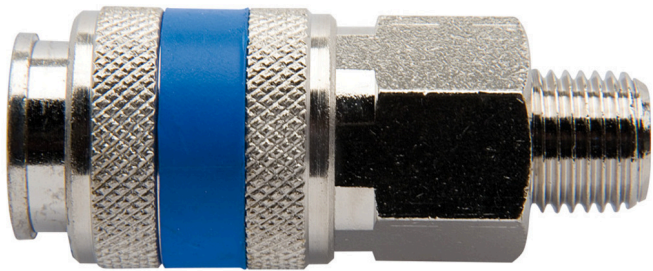

Cuplaj, partea mama

1506KZ7

Profile

Caracteristicile produsului

- carcasa metalica
- filet exterior

	 mm	 mm	 L	
617793	R1/4"	20	58	98
617794	R3/8"	20	54	101

* Imaginea produsului este simbolica. Toate dimensiunile sunt exprimate în mm, greutatea în grame.