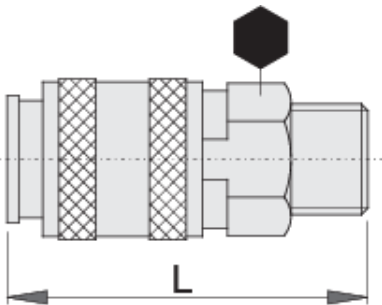

Złączka żeńska

1506KZ7

Profile

Cechy produktu

- metalowa obudowa
- gwint zewnętrzny

	 mm	 mm	 L	
617793	R1/4"	20	58	98
617794	R3/8"	20	54	101

* Przedstawiony wygląd produktu jest orientacyjny. Wszystkie wymiary są w mm, podana waga w gramach