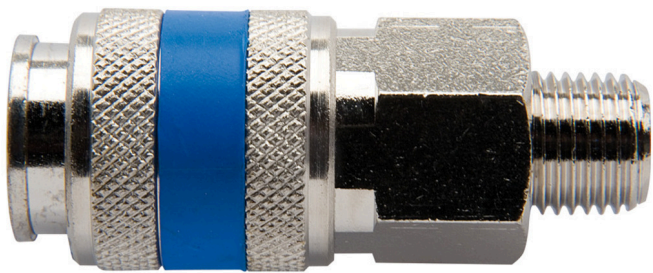

Złączka żeńska

1506KZ7

Profile

Cechy produktu

- metalowa obudowa
- gwint zewnętrzny

	 mm	 mm	 L	
617793	R1/4"	20	58	98
617794	R3/8"	20	54	101

* Przedstawiony wygląd produktu jest orientacyjny. Wszystkie wymiary są w mm, podana waga w gramach