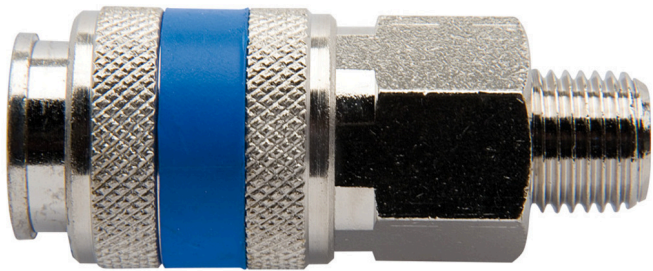

Koppeling, vrouw

1506KZ7

Profielen

Product attributen

- metal housing
- outside thread

	 mm	 mm	 L	
617793	R1/4"	20	58	98
617794	R3/8"	20	54	101

* Afbeeldingen van producten zijn symbolisch. Alle afmetingen zijn in mm en gewicht in gram. Alle vermelde afmetingen kunnen variëren in tolerantie.