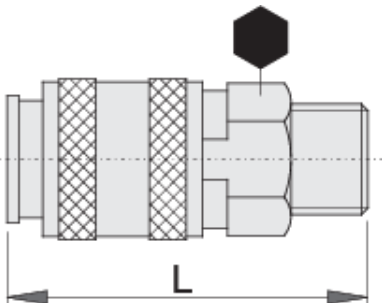

Koppeling, vrouw

1506KZ7

Profielen

Product attributen

- metal housing
- outside thread

	 mm	 mm	 L	
617793	R1/4"	20	58	98
617794	R3/8"	20	54	101

* Afbeeldingen van producten zijn symbolisch. Alle afmetingen zijn in mm en gewicht in gram. Alle vermelde afmetingen kunnen variëren in tolerantie.