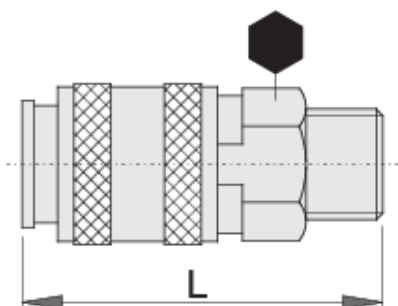

Giunto, parte femmina

1506KZ7

Profili

Attributi del prodotto

- corpo metallico
- filettatura esterna

	 mm	 mm	 L	
617793	R1/4"	20	58	98
617794	R3/8"	20	54	101

* Le immagini dei prodotti sono puramente simboliche. Tutte le dimensioni sono in mm, peso in grammi.