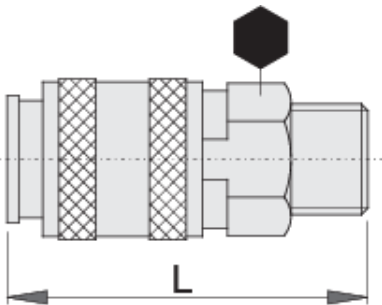

# Gyorscsatlakozó hüvely

1506KZ7

## Termékjellemzők

- fémház
- külső menet

	 mm	 mm	 L	 g
617793	R1/4"	20	58	98
617794	R3/8"	20	54	101

\* A termékeképek illusztrációk. Minden feltüntetett méret milliméterben, a tömegek grammokban. Az összes feltüntetett méret eltérhet a toleranciának megfelelően.