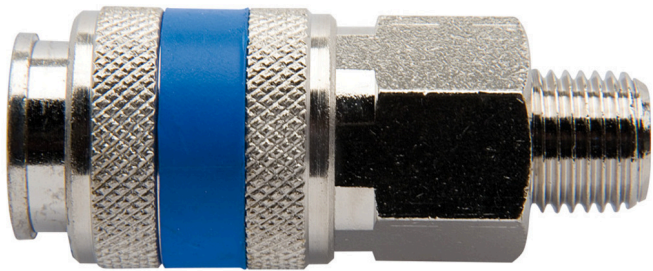

# Gyorscsatlakozó hüvely

1506KZ7

## Termékjellemzők

- fémház
- külső menet

	 mm	 mm	 L	 g
617793	R1/4"	20	58	98
617794	R3/8"	20	54	101

\* A termékeképek illusztrációk. Minden feltüntetett méret milliméterben, a tömegek grammokban. Az összes feltüntetett méret eltérhet a toleranciának megfelelően.