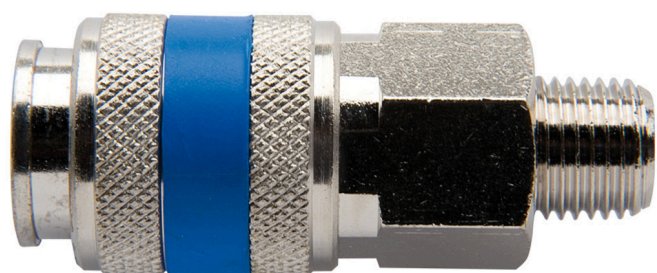

# Spojnica ženska

1506KZ7

## Profil

## Atributi proizvoda

- Metalno kućište
- Vanjski navoj

	 mm	 mm	 L	
617793	R1/4"	20	58	98
617794	R3/8"	20	54	101

\* Slike proizvoda su simbolične. Sve dimenzije su u mm, masa je u g.