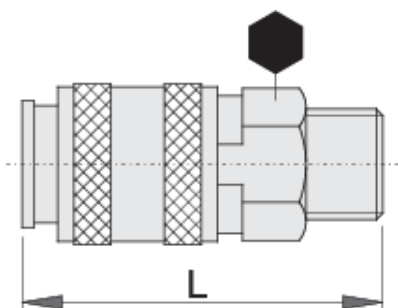

## Atributi proizvoda

- Metalno kućište
- Vanjski navoj

	 mm	 mm	 L	
617793	R1/4"	20	58	98
617794	R3/8"	20	54	101

\* Slike proizvoda su simbolične. Sve dimenzije su u mm, masa je u g.