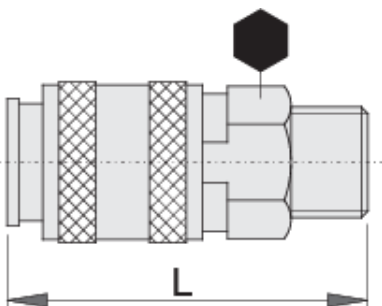

Σύνδεσμος, θηλυκό μέρος

1506KZ7

Προφίλ

Χαρακτηριστικά προϊόντος

- μεταλλικό κέλυφος
- εξωτερικό σπείρωμα

Barcode	mm	mm	L	mm
617793	R1/4"	20	58	98
617794	R3/8"	20	54	101

* Οι εικόνες των προϊόντων είναι συμβολικές. Όλες οι διαστάσεις είναι σε mm, το βάρος είναι σε γραμμάρια. Όλες οι αναφερόμενες διαστάσεις μπορεί να διαφέρουν σε ανοχές.