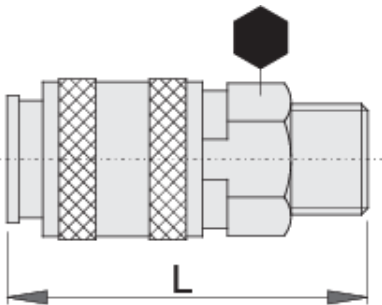

# Raccord rapide fileté

1506KZ7

## Description produit

- Enveloppe métallique
- Filetage mâle

Barcode	Thread	Hex Size	Length (L)	Weight
617793	R1/4"	20	58	98
617794	R3/8"	20	54	101

\* Les images des produits ne sont pas contractuelles. Toutes les dimensions sont en mm, les poids en grammes.