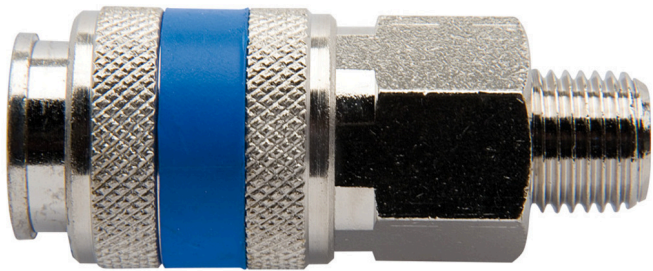

Raccord rapide fileté

1506KZ7

Profils

Description produit

- Enveloppe métallique
- Filetage mâle

	 mm	 mm	 L	
617793	R1/4"	20	58	98
617794	R3/8"	20	54	101

* Les images des produits ne sont pas contractuelles. Toutes les dimensions sont en mm, les poids en grammes.