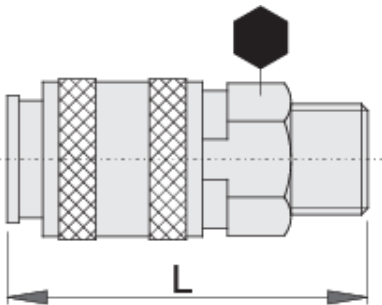

Raccord rapide fileté

1506KZ7

Profils

Description produit

- Enveloppe métallique
- Filetage mâle

	 mm	 mm	 L	
617793	R1/4"	20	58	98
617794	R3/8"	20	54	101

* Les images des produits ne sont pas contractuelles. Toutes les dimensions sont en mm, les poids en grammes.