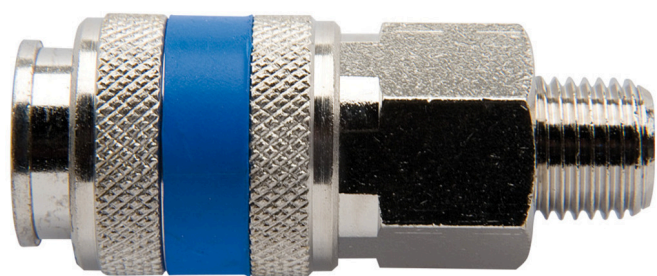

# Spojka

1506KZ7

## Profily

## Vlastnosti produktu

- kovová objímka
- vnější závit

	 mm	 mm	 L	
617793	R1/4"	20	58	98
617794	R3/8"	20	54	101

\* Obrázky produktů jsou symbolické. Všechny rozměry jsou v mm a hmotnost v gramech. Všechny uvedené rozměry se mohou lišit v toleranci.