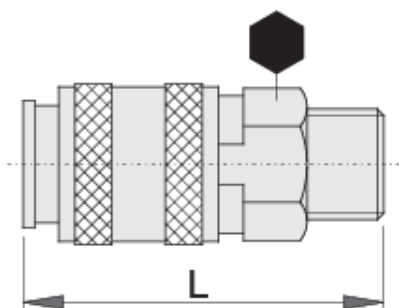

## Vlastnosti produktu

- kovová objímka
- vnější závit

	 mm	 mm	 L	
617793	R1/4"	20	58	98
617794	R3/8"	20	54	101

\* Obrázky produktů jsou symbolické. Všechny rozměry jsou v mm a hmotnost v gramech. Všechny uvedené rozměry se mohou lišit v toleranci.