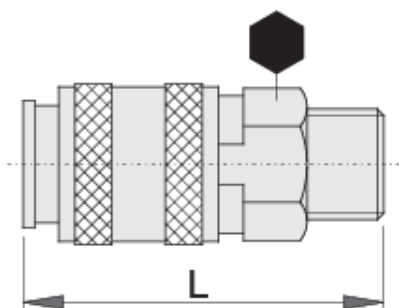

## Параметри на продукта

- метален кожух
- външна резба

	 mm	 mm	 L	
617793	R1/4"	20	58	98
617794	R3/8"	20	54	101

\* Снимките на продуктите са символични. Всички размери са в мм., теглото е в грамаве .