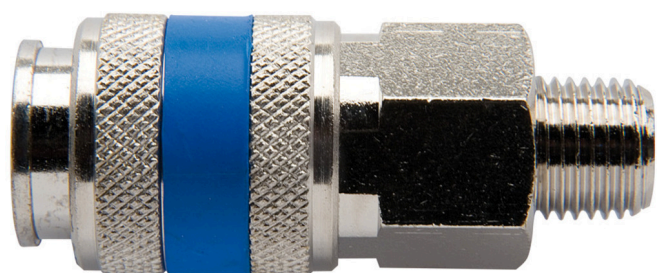

# Съединител, женски

1506KZ7

## Параметри на продукта

- метален кожух
- външна резба

	 mm	 mm	 L	
617793	R1/4"	20	58	98
617794	R3/8"	20	54	101

\* Снимките на продуктите са символични. Всички размери са в мм., теглото е в грамаве .