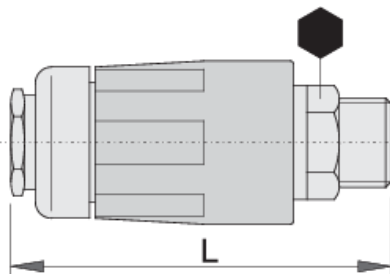

Spojnica ženska

1506PZ

Profil

Opis proizvoda

- plastično kućište
- spoljni navoj

617789

R3/8"

19

70

137

* Fotografije proizvoda su simbolične. Sve dimenzije su u mm, a težina u gramima. Sve navedene dimenzije mogu odstupati u granicama tolerancija.