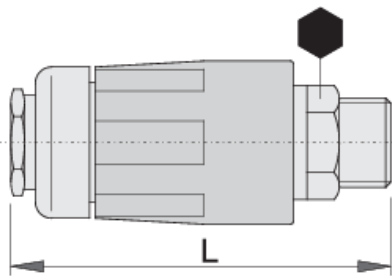

Spojka sklopke

1506PZ

Profili

Atributi izdelka

- plastično ohišje
- zunanji navoj

617789

R3/8"

19

70

137

* Slike proizvodov so simbolične. Vse dimenzije so v mm, masa v g. Vse navedene dimenzije lahko odstopajo v tolerančnih merah.