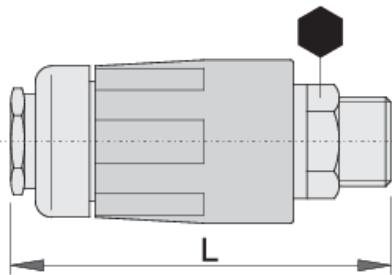

Муфта соединительная, с внешней резьбой

1506PZ

Профили

Описание товара

- пластмассовый корпус
- внешняя резьба

617789

R3/8"

19

70

137

* Изображения продуктов носят демонстрационный характер. Все размеры указаны в миллиметрах, вес в граммах.