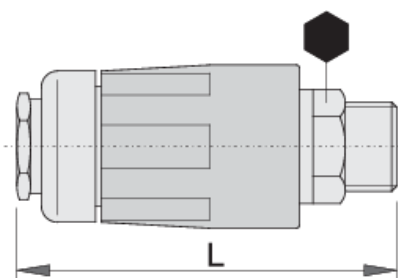

# Спојка, женски дел

1506PZ

## Product features

- пластично куќиште
- надворешен навој

617789

R3/8"

19

70

137

\* Сликите на производите се симболични. Сите димензии се во мм, тежината е во грамови. Сите наведени димензии може да се разликуваат во ниво на толеранција