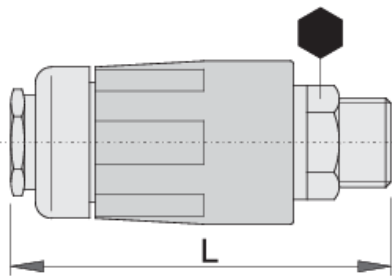

Σύνδεσμος, θηλυκό μέρος

1506PZ

Προφίλ

Χαρακτηριστικά προϊόντος

- πλαστικό κέλυφος
- εξωτερικό σπείρωμα

617789

R3/8"

19

70

137

* Οι εικόνες των προϊόντων είναι συμβολικές. Όλες οι διαστάσεις είναι σε mm, το βάρος είναι σε γραμμάρια. Όλες οι αναφερόμενες διαστάσεις μπορεί να διαφέρουν σε ανοχές.