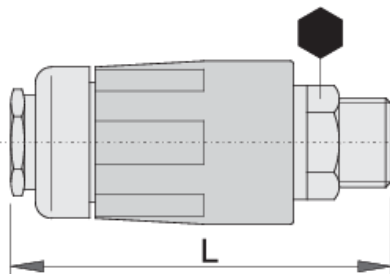

Raccord rapide fileté

1506PZ

Profils

Description produit

- Enveloppe plastique
- Filetage mâle

617789

R3/8"

19

70

137

* Les images des produits ne sont pas contractuelles. Toutes les dimensions sont en mm, les poids en grammes.