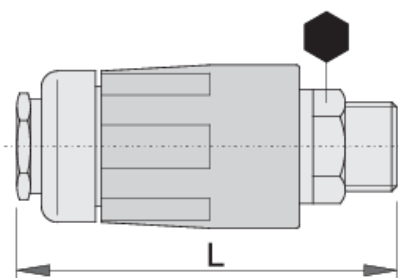

# Spojka

1506PZ

## Vlastnosti produktu

- plastová objímka
- vnější závit

617789

R3/8"

19

70

137

\* Obrázky produktů jsou symbolické. Všechny rozměry jsou v mm a hmotnost v gramech. Všechny uvedené rozměry se mohou lišit v toleranci.