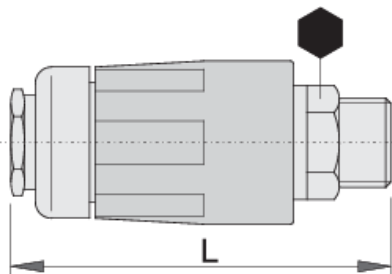

Lidhëse femore

1506PZ

Profiles

Product features

- strehim plastike
- fije jashtë

617789

R3/8"

19

70

137

* Imazhet e produkteve janë simbolike. Të gjitha dimensionet janë në mm, pesha në gram. Të gjitha dimensionet e listuara mund të ndryshojnë në tolerancë.