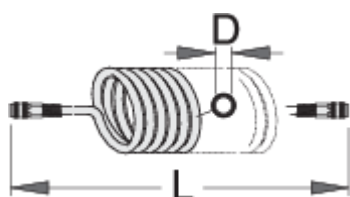

Cev spiralna za zrak

1505

Profili

	L(m)	 mm	D	
617743	9	1/4"	6.5 x 10	850
617744	9	1/4"	8 x 12	894
617745	9	3/8"	11 x 16	1526
617746	12	1/4"	6.5 x 10	835
617747	12	1/4"	8 x 12	1076
617748	12	3/8"	11 x 16	1847

* Slike proizvodov so simbolične. Vse dimenzije so v mm, masa v g. Vse navedene

dimenzije lahko odstopajo v tolerančnih merah.