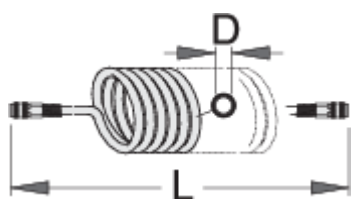

Špirálová hadica

1505

Profiles

	L(m)	 mm	D	
617743	9	1/4"	6.5 x 10	850
617744	9	1/4"	8 x 12	894
617745	9	3/8"	11 x 16	1526
617746	12	1/4"	6.5 x 10	835
617747	12	1/4"	8 x 12	1076
617748	12	3/8"	11 x 16	1847

* Obrázky sú symbolické. Všetky rozmery sú v mm, hmotnosť je v g. Všetky udané

rozmery sa môžu líšiť v rámci tolerancie.