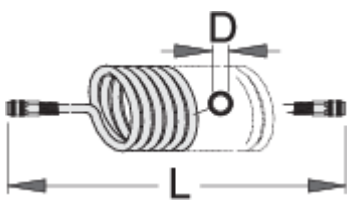

Pneumatyczny przewód spiralny

1505

Profile

	L(m)	 mm	D	
617743	9	1/4"	6.5 x 10	850
617744	9	1/4"	8 x 12	894
617745	9	3/8"	11 x 16	1526
617746	12	1/4"	6.5 x 10	835
617747	12	1/4"	8 x 12	1076
617748	12	3/8"	11 x 16	1847

* Przedstawiony wygląd produktu jest orientacyjny. Wszystkie wymiary są w mm, podana

waga w gramach