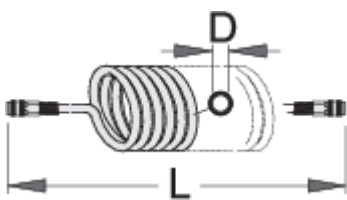

Tuyau pneumatique spiralé

1505

Profils

	L(m)	 mm	D	
617743	9	1/4"	6.5 x 10	850
617744	9	1/4"	8 x 12	894
617745	9	3/8"	11 x 16	1526
617746	12	1/4"	6.5 x 10	835
617747	12	1/4"	8 x 12	1076
617748	12	3/8"	11 x 16	1847

* Les images des produits ne sont pas contractuelles. Toutes les dimensions sont en mm,

les poids en grammes.