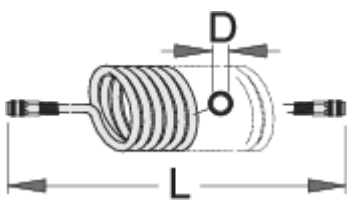

# Tuyau pneumatique spiralé

1505

## Profils

	L(m)	 mm	D	
617743	9	1/4"	6.5 x 10	850
617744	9	1/4"	8 x 12	894
617745	9	3/8"	11 x 16	1526
617746	12	1/4"	6.5 x 10	835
617747	12	1/4"	8 x 12	1076
617748	12	3/8"	11 x 16	1847

\* Les images des produits ne sont pas contractuelles. Toutes les dimensions sont en mm,