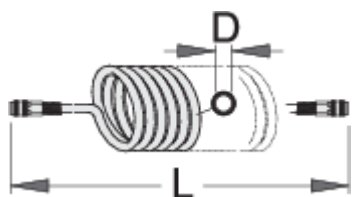

# Маркуч спирален за въздух

1505

## Профили

	L(m)	 mm	D	
617743	9	1/4"	6.5 x 10	850
617744	9	1/4"	8 x 12	894
617745	9	3/8"	11 x 16	1526
617746	12	1/4"	6.5 x 10	835
617747	12	1/4"	8 x 12	1076
617748	12	3/8"	11 x 16	1847

\* Снимките на продуктите са символични. Всички размери са в мм., теглото е в