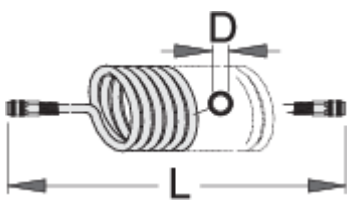

Druckluft Spiralschlauch

1505

Profile

	L(m)	 mm	D	
617743	9	1/4"	6.5 x 10	850
617744	9	1/4"	8 x 12	894
617745	9	3/8"	11 x 16	1526
617746	12	1/4"	6.5 x 10	835
617747	12	1/4"	8 x 12	1076
617748	12	3/8"	11 x 16	1847

* Bilder von Produkten sind Symbolfotos. Abmessungen sind in mm, Gewichte in Gramm.