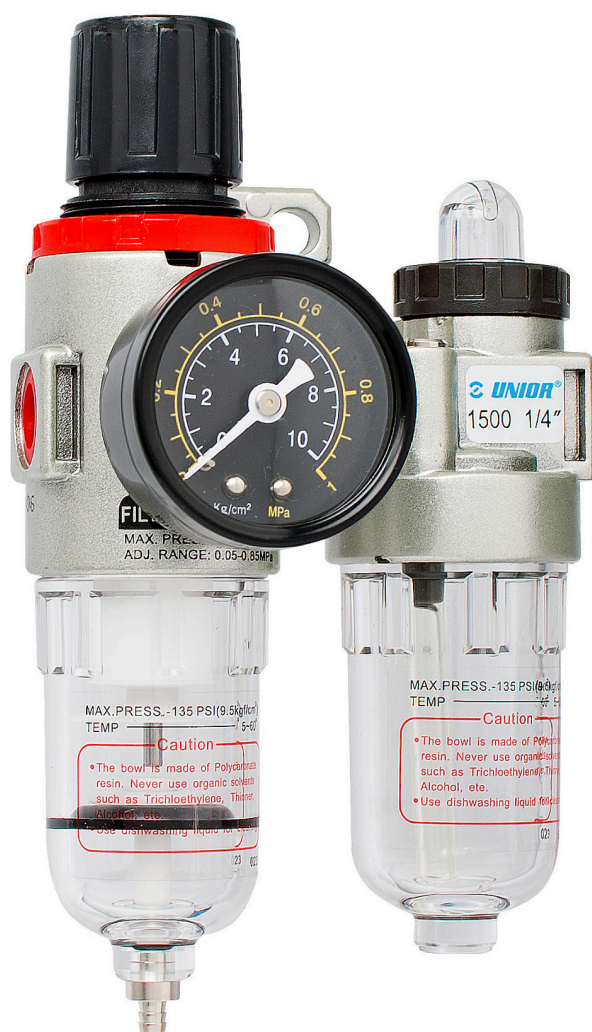

Úpravná jednotka vzduchu 1/4"

1500

Profiles

 1 year 

Product features

- pripojenie vzduchu 1/4"

- max. tlak vzduchu: 9, 5 Bar
- spotreba vzduchu 600 l/min.
- pracovný tlak 0, 5 - 8, 5 Bar
- pracovná teplota 5 - 60°C
- filtračná jednotka 5ž
- kapacita filtra 15ml
- kapacita premazávača 25ml

617735

L

90

B

155

491

* Obrázky sú symbolické. Všetky rozmery sú v mm, hmotnosť je v g. Všetky udané rozmery sa môžu líšiť v rámci tolerancie.