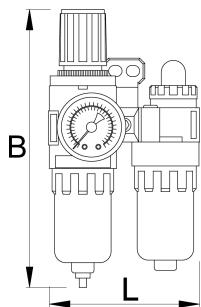

Úpravná jednotka vzduchu 1/4"

1500

Profiles

 1 year 

Product features

- pripojenie vzduchu 1/4"

- max. tlak vzduchu: 9, 5 Bar
- spotreba vzduchu 600 l/min.
- pracovný tlak 0, 5 - 8, 5 Bar
- pracovná teplota 5 - 60°C
- filtračná jednotka 5ž
- kapacita filtra 15ml
- kapacita premazávača 25ml

617735

L

90

B

155

491

* Obrázky sú symbolické. Všetky rozmery sú v mm, hmotnosť je v g. Všetky udané rozmery sa môžu líšiť v rámci tolerancie.