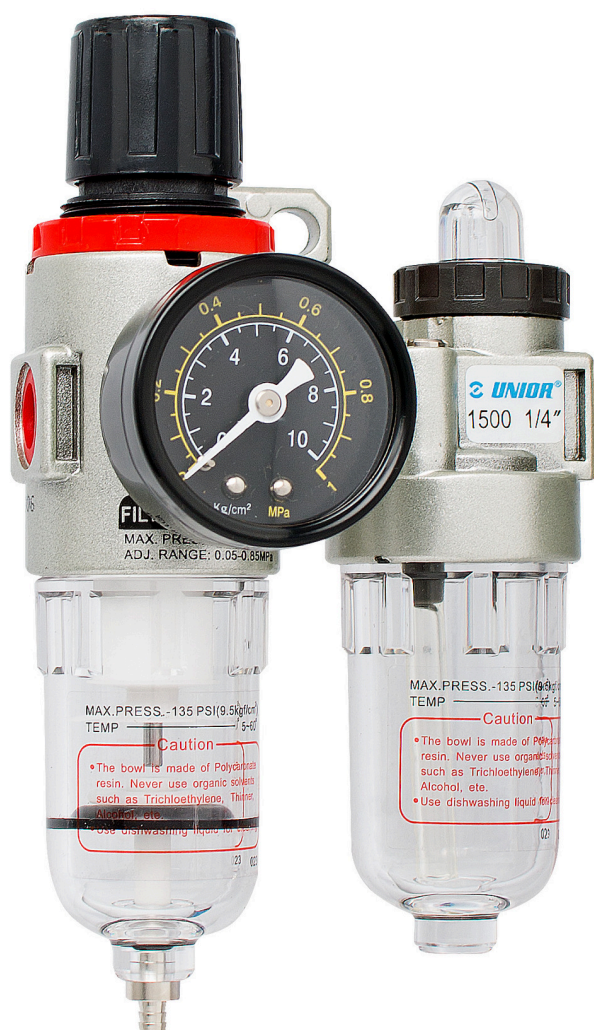

Припремна група од 1/4 "

1500

Profiles

 1 year 

Product features

- Приклучок за внес на воздух 1/4"

- максимален воздушен притисок: 9,5 Bari
- потрошувачка на воздух 600 l/min
- работен притисок 0,5 - 8,5 Bari
- работна температура 5 - 60 °C
- степен на филтрација 5 микро;
- капацитет на филтер 15мл
- капацитет на сад за подмачкувач 25ml

617735

L

90

B

155

491

* Сликите на производите се симболични. Сите димензии се во мм, тежината е во грамови. Сите наведени димензии може да се разликуваат во ниво на толеранција