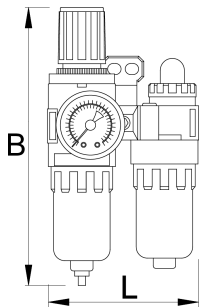

Припремна група од 1/4 "

1500

Profiles

 1 year 

Product features

- Приклучок за внес на воздух 1/4"

- максимален воздушен притисок: 9,5 Bari
- потрошувачка на воздух 600 l/min
- работен притисок 0,5 - 8,5 Bari
- работна температура 5 - 60 °C
- степен на филтрација 5 микро;
- капацитет на филтер 15мл
- капацитет на сад за подмачкувач 25ml

617735

L

90

B

155

491

* Сликите на производите се симболични. Сите димензии се во мм, тежината е во грамови. Сите наведени димензии може да се разликуваат во ниво на толеранција